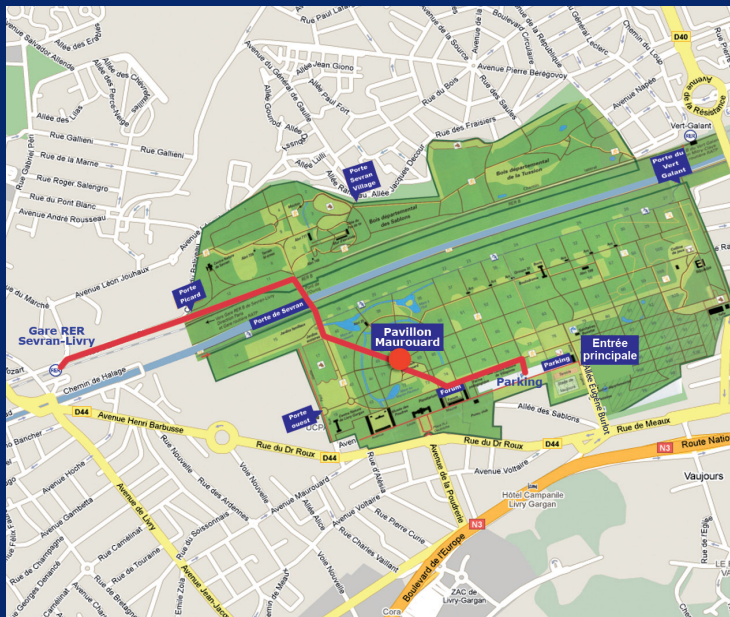

↘ **Golf du Parc de la Poudrerie**

Allée Paul Vieille
93190 Livry Gargan

↘ **Par la route**

Route Nationale 3 (RN3), Sortie Vaujours Centre. Prendre la direction Aulnay-sous-Bois. Au feu à gauche, prendre direction Sevrans (RD 44) et suivre les panneaux « Golf départemental de la Poudrerie ».